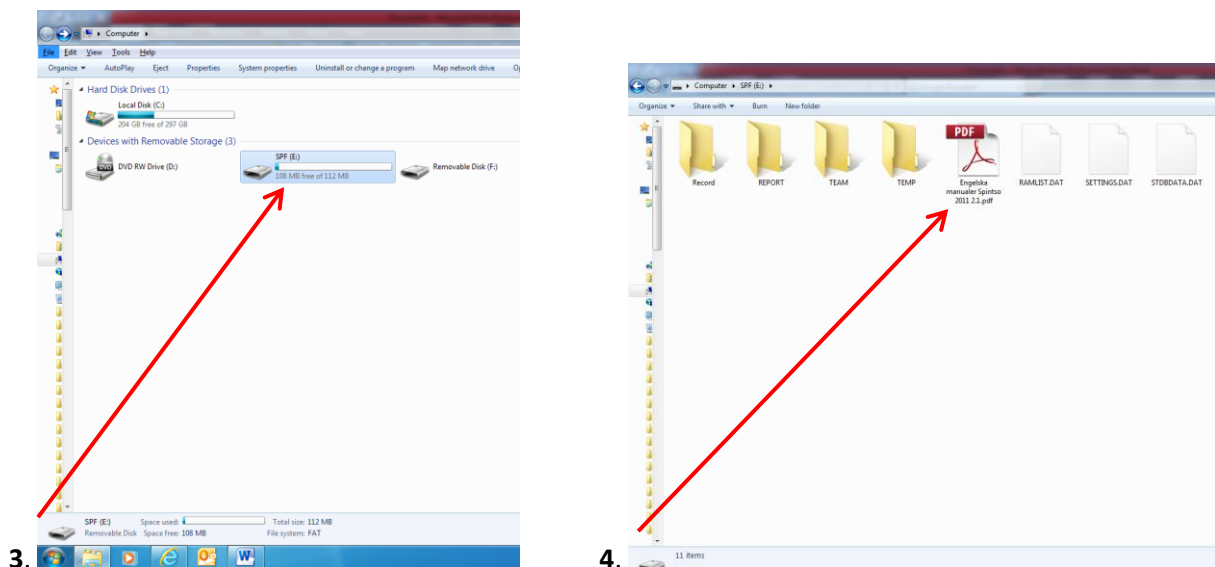

Så här gör du för att för att läsa manualer i SPINTSO PDA eller om du vill spara den på din PC

Din SPINTSO PDA kod är 1111 (den kan du ändra direkt i PDA i fliken "inställningar")

Om inte PDA öppnas automatiskt, klicka du på och sedan på